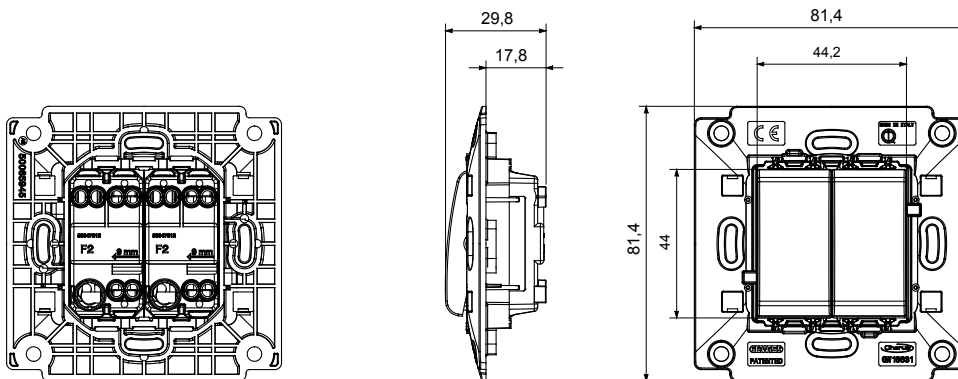

DIMENSIONAL

TECHNICAL SYMBOLOGY

STANDARDS/APPROVALS