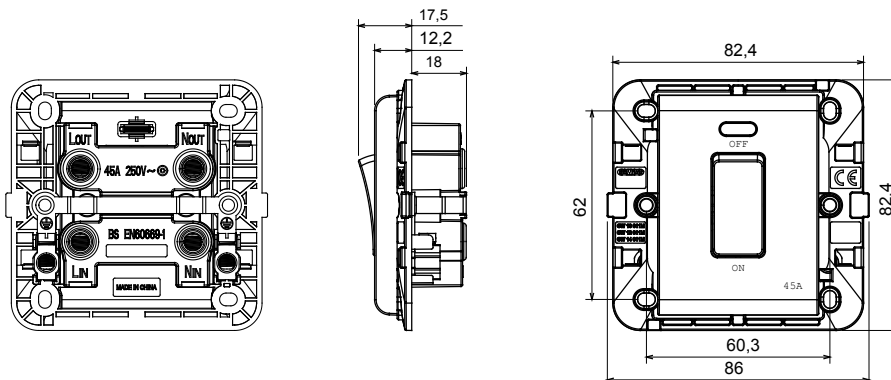

DIMENSIONAL

TECHNICAL SYMBOLOGY

STANDARDS/APPROVALS