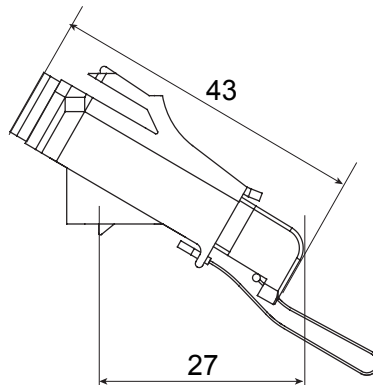

Compleet systeem voor de verbinding en distributie van LAN-netwerken in huishoudelijke en tertiaire omgevingen.
De serie omvat glasvezeloplossingen, wandpanelen, vloerkasten en producten met koperen bedrading.
De Data Center-serie biedt alle producten die nodig zijn om een multiservice glasvezel infrastructuur voor huishoudelijke gebouwen te creëren, volledig conform alle indicaties zoals voorgeschreven in de nieuwe CEI Richtlijnen 306-2 en Wet 164/14.

Categorie	Haakse glasvezeladapter	Materiaal	Plastic behuizing met keramische uitlijningshuls
Kleur	Groene RAL 6018	Kenmerken	Simplex, enkelvoudige modus
Voor connectors	SC/APC	Type	Vrouwelijk/vrouwelijk
Comptabiliteit	Keystone Jack	Helling	40°
Geleverde accessoires	Met veiligheidsdop en onmisbaar snoer		

DIMENSIONAL

STANDARDS/APPROVALS