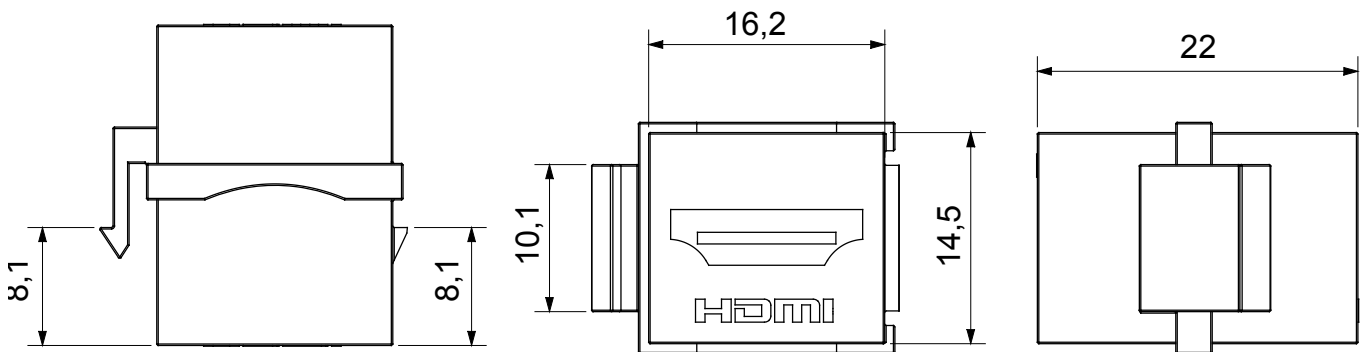

Categorie	Datacontactdoos	Omschrijving	HDMI-connector
Type	Vrouwelijk/vrouwelijk	Comptabiliteit	Keystone Jack
Materiaal	Technopolymeer	Electrocod	3722

### DIMENSIONAL