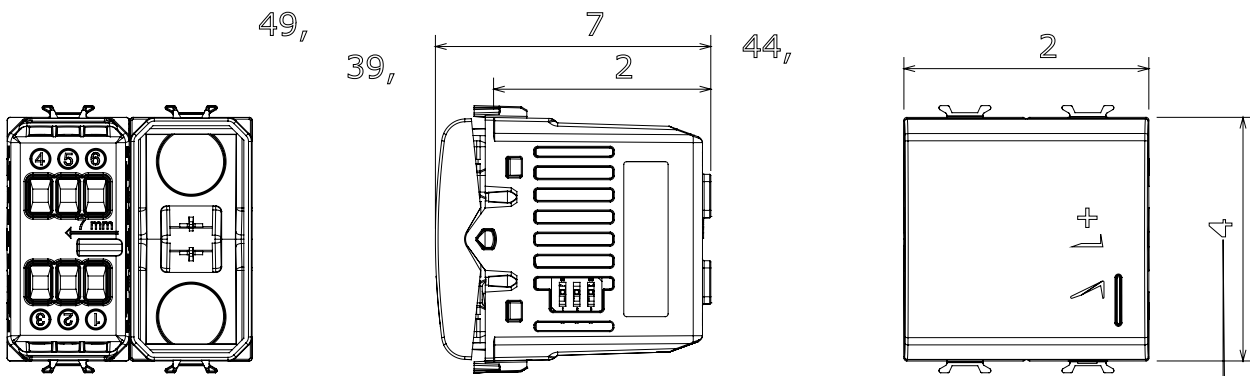

Breed assortiment van besturingsapparaten, contactdozen voor voeding (conform nationale en internationale normen), signaalontvangst, klimaatbeheersing, comfortbeheer, technische alarmsignalering en noodverlichtingsbeheer. De ChoruSmart modulaire apparaten zijn beschikbaar in vijf kleuren - glanzend wit, satijn wit, natuurlijk beige, satijn zwart en gelakt titanium - en in verschillende maten van 1/2, 1, 2 en 3 modules. Dankzij de montagesteunen voor rechthoekige, vierkante en ronde dozen kunnen eindeloze combinaties worden gecreëerd met de ChoruSmart-platen.

Categorie	Dimmers	Kleur	Ivoor
Bedradingsklemmen	Met schroef	Standaard	EN 60669-2-1; 2014/35/EU; 2014/30/EU
Voeding voltage	230 V ac - 50/60 Hz	Klem aandraaicapaciteit littekabel (mm²)	Max. 1,5
Klem aandraaicapaciteit kabel massieve kern (mm²)	Max. 2,5	Aant. modules	2
230 V gloei-/halogeenlampen	40 ÷ 300 W	230 V ledlampen	5 ÷ 150 W (max. 10 lampen)
Halogeenlampen 12 Vac met wikkelingstransformator	40 ÷ 300 W	Ledlampen 12Vac met elektronische transformator	40 ÷ 300 W (max 2 transf.)
Kleur led	Oranje	Electrocod	0510
Materiaal	Technopolymeer		

DIMENSIONAL

STANDARDS/APPROVALS