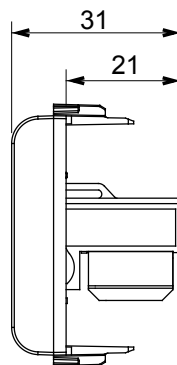

Categorie	Datacontactdoos	Omschrijving	RJ45
Kleur	Ivoor	Gebruik categorie	5e
Kabels	UTP	Verbinding	Zonder gereedschap
Aantal paren	4	Standaard	EN 60603-7-2
Aant. modules	1	Materiaal	Technopolymeer

DIMENSIONAL