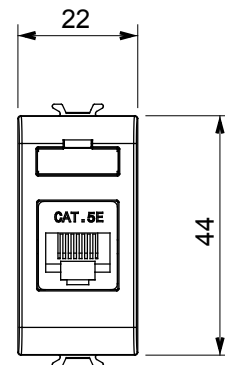

Categorie	Datacontactdoos	Omschrijving	RJ45
Kleur	Ivoor	Gebruik categorie	5e
Kabels	UTP	Verbinding	Zonder gereedschap
Aantal paren	4	Standaard	EN 60603-7-2
Aant. modules	1	Materiaal	Technopolymeer

DIMENSIONAL