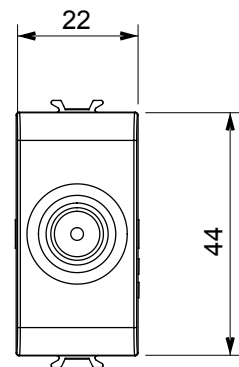

Breed assortiment van besturingsapparaten, contactdozen voor voeding (conform nationale en internationale normen), signaalontvangst, klimaatbeheersing, comfortbeheer, technische alarmsignalering en noodverlichtingsbeheer. De ChoruSmart modulaire apparaten zijn beschikbaar in vijf kleuren - glanzend wit, satijn wit, natuurlijk beige, satijn zwart en gelakt titanium - en in verschillende maten van 1/2, 1, 2 en 3 modules. Dankzij de montagesteunen voor rechthoekige, vierkante en ronde dozen kunnen eindeloze combinaties worden gecreëerd met de ChoruSmart-platen.

Categorie	TV wandcontactdoos	Omschrijving	Direct
Kleur	Ivoor	Demping	0 dB
Frequentie	5-2400 MHz	Afscherming	Klasse A
Voor connector type	IEC-mannelijk	Standaard	EN 60728-4; IEC 61169-2
Aant. modules	1	Kabelbevestiging	Met schroef
Behuizing	Onder druk gegoten zamak metalen behuizing	Materiaal	Technopolymeer

DIMENSIONAL

STANDARDS/APPROVALS