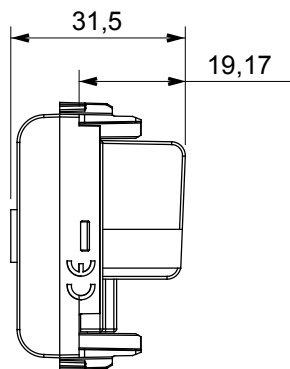

Breed assortiment van besturingsapparaten, contactdozen voor voeding (conform nationale en internationale normen), signaalontvangst, klimaatbeheersing, comfortbeheer, technische alarmsignalering en noodverlichtingsbeheer. De ChoruSmart modulaire apparaten zijn beschikbaar in vijf kleuren - glanzend wit, satijn wit, natuurlijk beige, satijn zwart en gelakt titanium - en in verschillende maten van 1/2, 1, 2 en 3 modules. Dankzij de montagesteunen voor rechthoekige, vierkante en ronde dozen kunnen eindeloze combinaties worden gecreëerd met de ChoruSmart-platen.

Categorie	TV wandcontactdoos	Omschrijving	Direct
Kleur	Ivoor	Demping	0 dB
Frequentie	5-2400 MHz	Afscherming	Klasse A
Voor connector type	IEC-mannelijk	Standaard	EN 60728-4; IEC 61169-2
Aant. modules	1	Kabelbevestiging	Met schroef
Behuizing	Onder druk gegoten zamak metalen behuizing	Materiaal	Technopolymeer

DIMENSIONAL

STANDARDS/APPROVALS