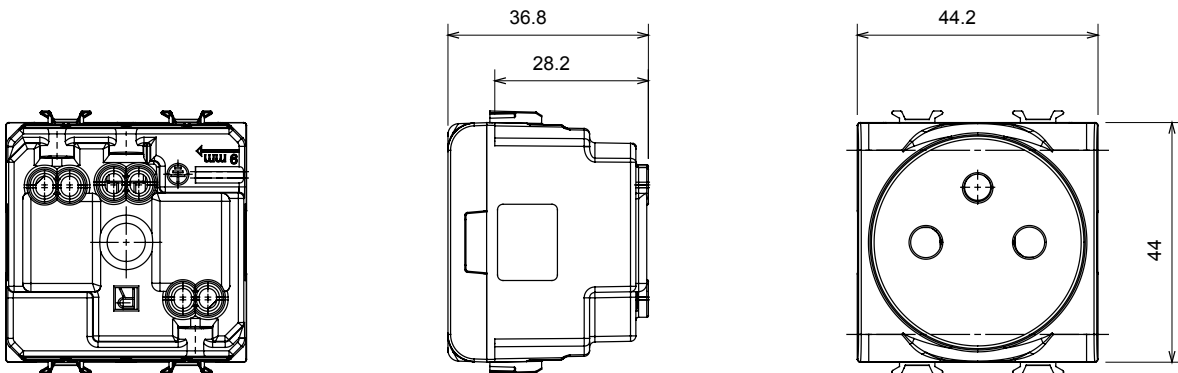

Categorie	Wandcontactdoos	Omschrijving	2P+E - 16 A
Kleur	Ivoor	Voltage	250 Vac
Standaard	Frans	Kenmerken	Met kleppen
Voor stekkerpinnen	Ø 4 / 4,8 mm	Bedradingsklemmen	Met schroef
Standaard	IEC 60884-1; NF C 61-314	Weerstand bij testvoltage	2000 V op 50 Hz gedurende 1 minuut
Isolatieweertsand	> 5 MOhm	Verlengde bedieningscontactdoos (aant. positiewijzigingen)	10.000 op In 250 Vac cosφ=0,8
Thermodruk met kogel	125 °C	Gloeidraadtest	850 °C
Klemgrip op kabeltractie	> 50 N	Klem aandraaicapaciteit litzekabel (mm ²)	min. 0,75 - max. 2x4
Klem aandraaicapaciteit kabel massieve kern (mm ²)	min. 0,5 - max. 2x2,5	Aant. modules	2
Materiaal	Technopolymeer		

DIMENSIONAL

TECHNICAL SYMBOLOGY

125 °C

850 °C

STANDARDS/APPROVALS