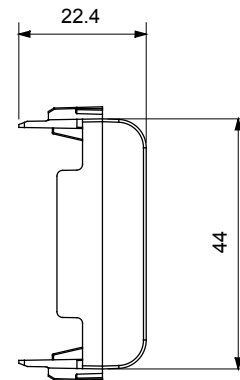

Categorie	Afdichtmodule	Kleur	Ivoor
Omschrijving	2 modules	Standaard	EN 60669-1
Thermodruk met kogel	125 °C	Gloeidraadtest	850 °C
Aant. modules	2	Materiaal	Technopolymeer

DIMENSIONAL

TECHNICAL SYMBOLOGY