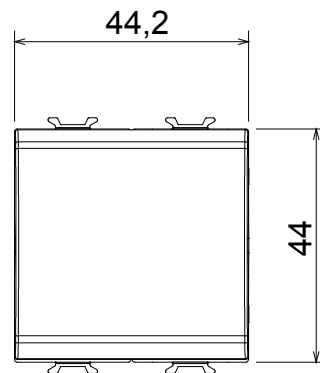

DIMENSIONAL

TECHNICAL SYMBOLOGY

STANDARDS/APPROVALS