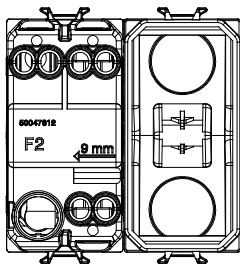

DIMENSIONAL