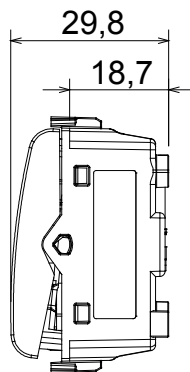

DIMENSIONAL