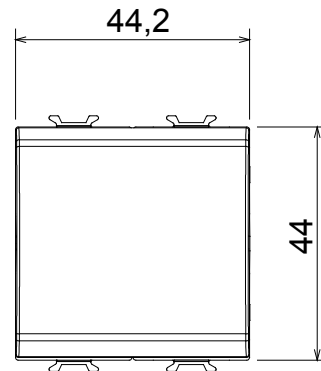

DIMENSIONAL

TECHNICAL SYMBOLOGY

STANDARDS/APPROVALS