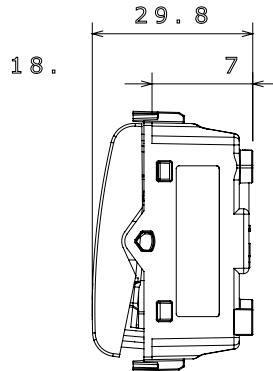

DIMENSIONAL

TECHNICAL SYMBOLOGY

STANDARDS/APPROVALS