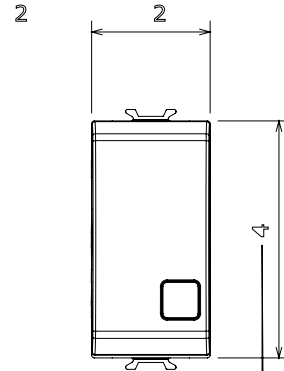

DIMENSIONAL

TECHNICAL SYMBOLOGY

STANDARDS/APPROVALS