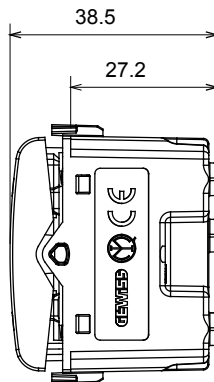

DIMENSIONAL