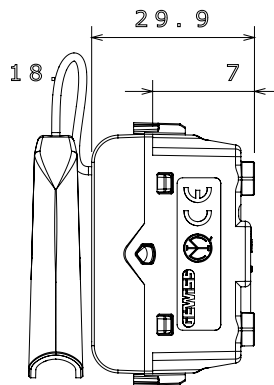

Breed assortiment van besturingsapparaten, contactdozen voor voeding (conform nationale en internationale normen), signaalontvangst, klimaatbeheersing, comfortbeheer, technische alarmsignalering en noodverlichtingsbeheer. De ChoruSmart modulaire apparaten zijn beschikbaar in vijf kleuren - glanzend wit, satijn wit, natuurlijk beige, satijn zwart en gelakt titanium - en in verschillende maten van 1/2, 1, 2 en 3 modules. Dankzij de montagesteunen voor rechthoekige, vierkante en ronde dozen kunnen eindeloze combinaties worden gecreëerd met de ChoruSmart-platen.

Categorie	Drukknop	Drukknop	Trekkkoord
Kleur	Ivoor	Omschrijving	1P NO - 16 A
Voltage	250 Vac	Standaard	EN 60669-1
Weerstand bij testvoltage	2000 V op 50 Hz gedurende 1 minuut	Isolatieweertsand	> 5 MOhm
Bedradingsklemmen	Met schroef	Verlengde bedieningsschakelaar (aant. positiewijzigingen)	10.000 op In 250 Vac cosφ=0,6
Thermodruk met kogel	125 °C	Gloeidraadtest	850 °C
Klemgrip op kabeltractie	> 50 N	Klem aandraaicapaciteit litzekabel (mm <sup>2</sup> )	min. 0,75 - max. 2x4
Klem aandraaicapaciteit kabel massieve kern (mm <sup>2</sup> )	min. 0,5 - max. 2x2,5	Aant. modules	1
Materiaal	Technopolymeer		

### DIMENSIONAL

1, 40m