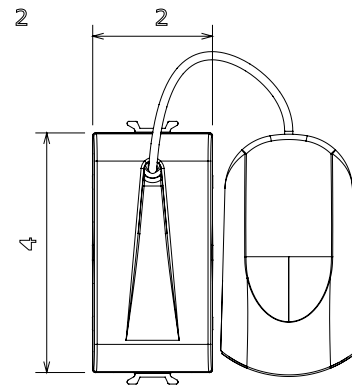

Categorie	Drukknop	Drukknop	Trekkkoord
Kleur	Ivoor	Omschrijving	1P NO - 16 A
Voltage	250 Vac	Standaard	EN 60669-1
Weerstand bij testvoltage	2000 V op 50 Hz gedurende 1 minuut	Isolatieweertsand	> 5 MOhm
Bedradingsklemmen	Met schroef	Verlengde bedieningsschakelaar (aant. positiewijzigingen)	10.000 op In 250 Vac cosφ=0,6
Thermodruk met kogel	125 °C	Gloeidraadtest	850 °C
Klemgrip op kabeltractie	> 50 N	Klem aandraaicapaciteit litzekabel (mm <sup>2</sup> )	min. 0,75 - max. 2x4
Klem aandraaicapaciteit kabel massieve kern (mm <sup>2</sup> )	min. 0,5 - max. 2x2,5	Aant. modules	1
Materiaal	Technopolymeer		

### DIMENSIONAL

1, 40m