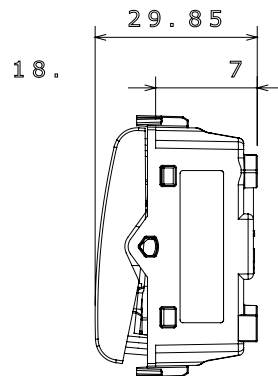

DIMENSIONAL

TECHNICAL SYMBOLOGY

850 °C

STANDARDS/APPROVALS