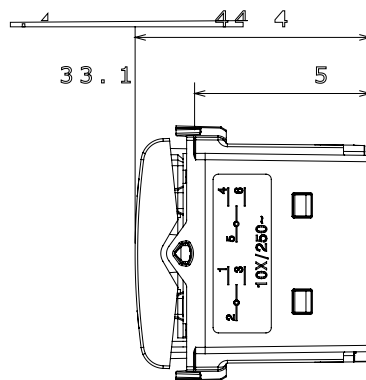

DIMENSIONAL

TECHNICAL SYMBOLOGY

STANDARDS/APPROVALS