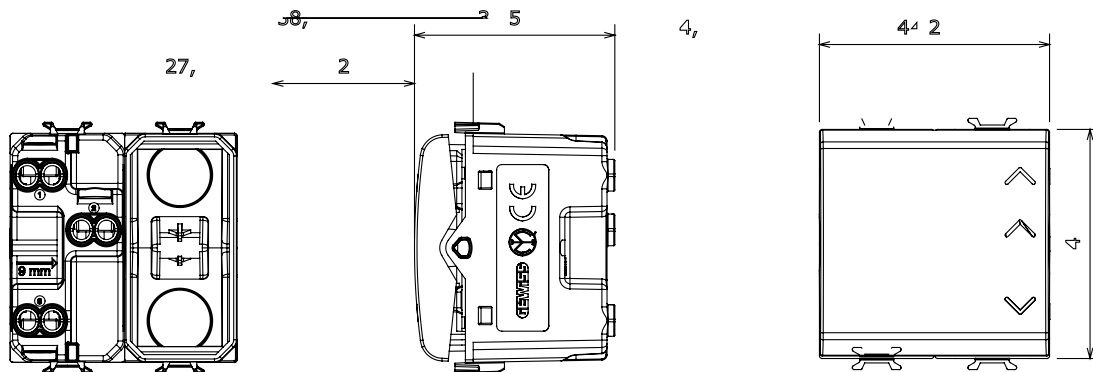

DIMENSIONAL

TECHNICAL SYMBOLOGY

STANDARDS/APPROVALS