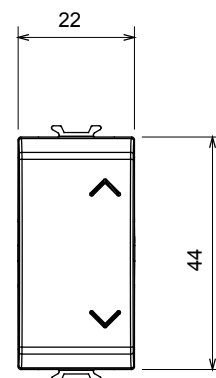

Categorie	Driewegschakelaar	Kleur	Ivoor
Omschrijving	1P - 10 AX	Voltage	250 Vac
Standaard	EN 60669-1	Weerstand bij testvoltage	2000 V op 50 Hz gedurende 1 minuut
Nominaal vermogen van 230V-ledlampen	100 W	Isolatieweertsand	> 5 MOhm
Bedradingsklemmen	Met schroef	Verlengde bedieningsschakelaar (aant. positiewijzigingen)	10.000 op In 250 Vac cosφ=0,6
Thermodruk met kogel	125 °C	Gloeidraadtest	850 °C
Klemgrip op kabeltractie	> 50 N	Klem aandraaicapaciteit litzekabel (mm ²)	min. 0,75 - max. 2x4
Klem aandraaicapaciteit kabel massieve kern (mm ²)	min. 0,5 - max. 2x2,5	Aant. modules	1
Drukknop	Neutraal	Symbol	OP - NEER
Materiaal	Technopolymeer		

DIMENSIONAL

TECHNICAL SYMBOLOGY

125 °C

850 °C

STANDARDS/APPROVALS