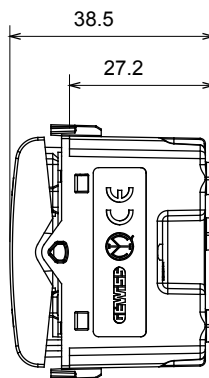

Categorie	Driewegschakelaar	Kleur	Ivoor
Omschrijving	1P - 10 AX	Voltage	250 Vac
Standaard	EN 60669-1	Weerstand bij testvoltage	2000 V op 50 Hz gedurende 1 minuut
Nominaal vermogen van 230V-ledlampen	100 W	Isolatieweertsand	> 5 MOhm
Bedradingsklemmen	Met schroef	Verlengde bedieningsschakelaar (aant. positiewijzigingen)	10.000 op In 250 Vac cosφ=0,6
Thermodruk met kogel	125 °C	Gloeidraadtest	850 °C
Klemgrip op kabeltractie	> 50 N	Klem aandraaicapaciteit litzekabel (mm ²)	min. 0,75 - max. 2x4
Klem aandraaicapaciteit kabel massieve kern (mm ²)	min. 0,5 - max. 2x2,5	Aant. modules	1
Drukknop	Neutraal	Symbol	OP - NEER
Materiaal	Technopolymeer		

DIMENSIONAL

TECHNICAL SYMBOLOGY

125 °C

850 °C

STANDARDS/APPROVALS