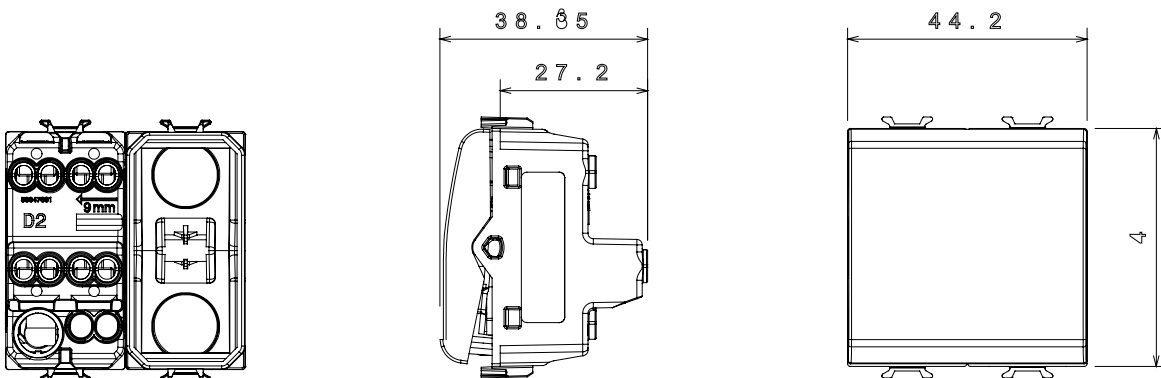

DIMENSIONAL

TECHNICAL SYMBOLOGY

850 °C

STANDARDS/APPROVALS