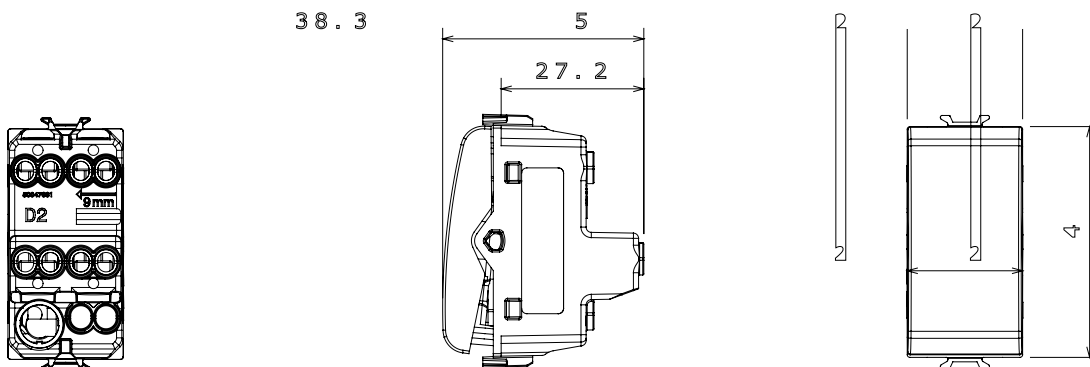

Categorie	Omkeerschakelaar	Drukknop	Met afscherming
Kleur	Ivoor	Omschrijving	1P - 16 AX verlichtbaar
Voltage	250 Vac	Standaard	EN 60669-1
Weerstand bij testvoltage	2000 V op 50 Hz gedurende 1 minuut	Nominaal vermogen van 230V-ledlampen	200 W
Isolatieweerstand	> 5 MOhm	Bedradingsklemmen	Met schroef
Verlengde bedieningsschakelaar (aant. positiewijzigingen)	4000 op In 250 Vac cosφ=0,6	Thermodruk met kogel	125 °C
Gloeidraadtest	850 °C	Klemgrip op kabeltractie	> 50 N
Klem aandraaicapaciteit litzekabel (mm <sup>2</sup> )	min. 0,75 - max. 2x4	Klem aandraaicapaciteit kabel massieve kern (mm <sup>2</sup> )	min. 0,5 - max. 2x2,5
Aant. modules	1	Materiaal	Technopolymeer

### DIMENSIONAL