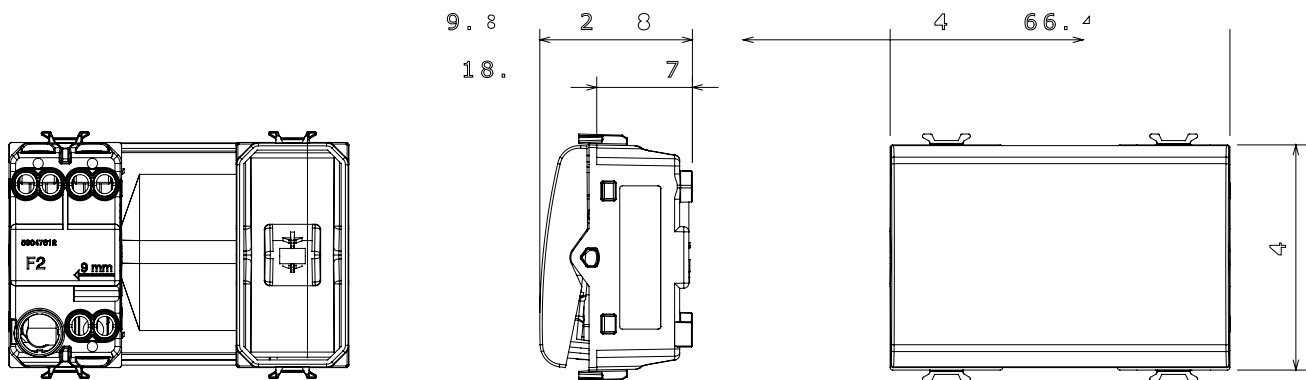

DIMENSIONAL

TECHNICAL SYMBOLOGY

STANDARDS/APPROVALS