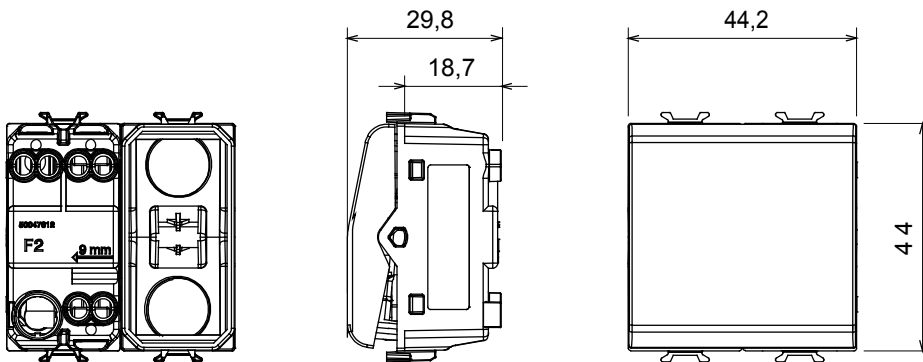

DIMENSIONAL

TECHNICAL SYMBOLOGY

STANDARDS/APPROVALS