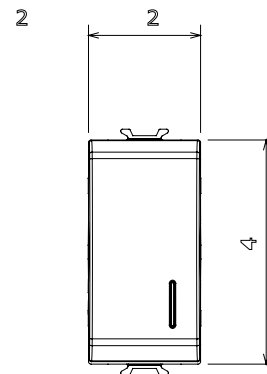

Categorie	Schakelaar	Druknop	Met afscherming
Kleur	Ivoor	Omschrijving	1P - 16 AX verlichtbaar
Voltage	250 Vac	Standaard	EN 60669-1
Weerstand bij testvoltage	2000 V op 50 Hz gedurende 1 minuut	Nominaal vermogen van 230V-ledlampen	200 W
Isolatieweertand	> 5 MOhm	Bedradingsklemmen	Met schroef
Verlengde bedieningsschakelaar (aant. positiewijzigingen)	4000 op In 250 Vac cosφ=0,6	Thermodruk met kogel	125 °C
Gloeidraadtest	850 °C	Klemgrip op kabeltractie	> 50 N
Klem aandraaicapaciteit litzekabel (mm <sup>2</sup> )	min. 0,75 - max. 2x4	Klem aandraaicapaciteit kabel massieve kern (mm <sup>2</sup> )	min. 0,5 - max. 2x2,5
Aant. modules	1	Materiaal	Technopolymeer

### DIMENSIONAL