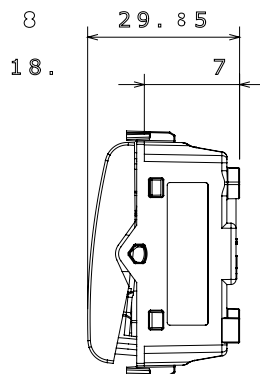

Categorie	Schakelaar	Druknop	Met afscherming
Kleur	Ivoor	Omschrijving	1P - 16 AX verlichtbaar
Voltage	250 Vac	Standaard	EN 60669-1
Weerstand bij testvoltage	2000 V op 50 Hz gedurende 1 minuut	Nominaal vermogen van 230V-ledlampen	200 W
Isolatieweertand	> 5 MOhm	Bedradingsklemmen	Met schroef
Verlengde bedieningsschakelaar (aant. positiewijzigingen)	4000 op In 250 Vac cosφ=0,6	Thermodruk met kogel	125 °C
Gloeidraadtest	850 °C	Klemgrip op kabeltractie	> 50 N
Klem aandraaicapaciteit litzekabel (mm <sup>2</sup> )	min. 0,75 - max. 2x4	Klem aandraaicapaciteit kabel massieve kern (mm <sup>2</sup> )	min. 0,5 - max. 2x2,5
Aant. modules	1	Materiaal	Technopolymeer

### DIMENSIONAL