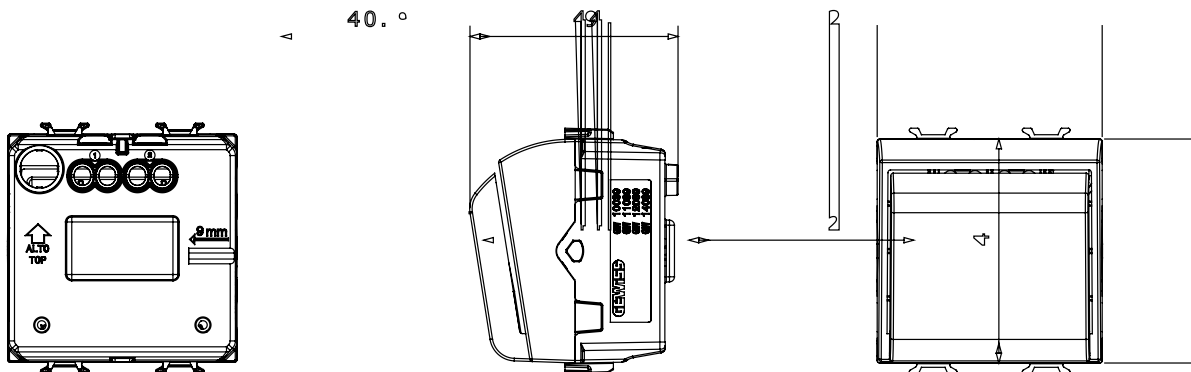

Categorie	Badgeschakelaar	Kleur	Ivoor
Omschrijving	1P NO - 16 AX verlichtbaar	Standaard	EN 60669-1
Weerstand bij testvoltage	2000 V op 50 Hz gedurende 1 minuut	Nominaal vermogen van 230V-ledlampen	200 W
Isolatieweertstand	> 5 MOhm	Bedradingsklemmen	Met schroef
Voor badgekaart max. breedte	54 mm	Verlengde bedieningsschakelaar (aant. positiewijzigingen)	10.000 op In 250 Vac cosφ=0,6
Thermodruk met kogel	125 °C	Gloeidraadtest	850 °C
Klemgrip op kabeltractie	> 50 N	Klem aandraaicapaciteit littekabel (mm <sup>2</sup> )	min. 0,75 - max. 2x4
Klem aandraaicapaciteit kabel massieve kern (mm <sup>2</sup> )	min. 0,5 - max. 2x2,5	Aant. modules	2
Materiaal	Technopolymeer		

### DIMENSIONAL