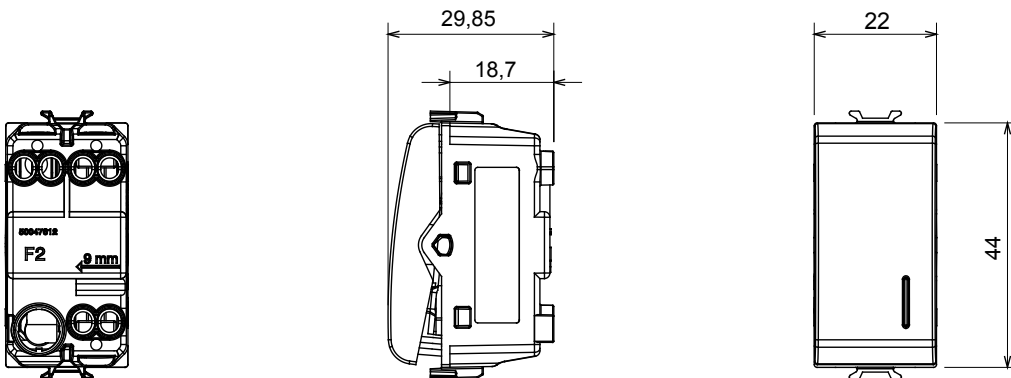

Categorie	Eenwegschakelaar	Druknop	Met afscherming
Kleur	Ivoor	Omschrijving	1P - 16 AX verlichtbaar
Voltage	250 Vac	Standaard	EN 60669-1
Weerstand bij testvoltage	2000 V op 50 Hz gedurende 1 minuut	Nominaal vermogen van 230V-ledlampen	200 W
Isolatieweertand	> 5 MOhm	Bedradingsklemmen	Met schroef
Verlengde bedieningsschakelaar (aant. positiewijzigingen)	4000 op In 250 Vac cosφ=0,6	Thermodruk met kogel	125 °C
Gloeidraadtest	850 °C	Klemgrip op kabeltractie	> 50 N
Klem aandraaicapaciteit litzekabel (mm <sup>2</sup> )	min. 0,75 - max. 2x4	Klem aandraaicapaciteit kabel massieve kern (mm <sup>2</sup> )	min. 0,5 - max. 2x2,5
Aant. modules	1	Materiaal	Technopolymeer

### DIMENSIONAL