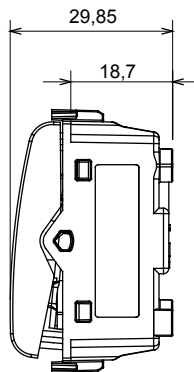

DIMENSIONAL