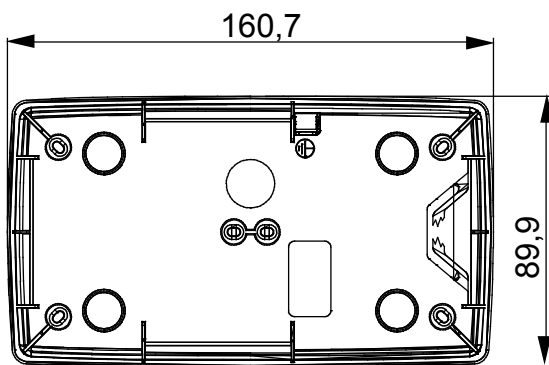

Een serie tafelbladpanelen, wanddozen en zelfdragende wandkasten geschikt voor de behuizing van ChorusSmart modulaire apparaten. Wanddozen en panelen, verkrijgbaar in zwart en wit, moeten worden afgewerkt met ChorusSmart steun en One platen. De zelfdragende kasten, verkrijgbaar in grijs RAL 7035, zijn beschikbaar in IP40- en IP55-versies: beide hebben voorgesneden uitbrekopeningen en de waterdichte versie wordt ook geleverd met een deur met een transparant uv-membraan. Zelfdragende dozen en kasten zijn ontworpen om te worden voorzien van een aardeklem.

Omschrijving	2+2 modules	Type	Verticaal
Kleur	Satijn zwart	Kenmerken	Halogeenvrij
Steun	GW16822	Geschikt voor platen	ONE International
Koppel schroeven aandraaien	0.8 Newton/Meter	Buitenste afm. LxHxD (mm)	90 x 161 x 46
Gloeidraadtest	650 °C	Thermodruk met kogel	70 °C
Standaard	EN 60670-1	Installatie temperatuur	-5 +60 °C
Electrocod	0110		

DIMENSIONAL

TECHNICAL SYMBOLOGY

GWT

650 °C

70 °C

STANDARDS/APPROVALS