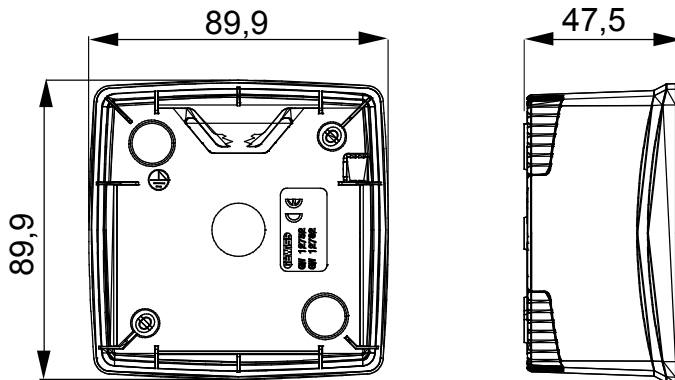

Een serie tafelbladpanelen, wanddozen en zelfdragende wandkasten geschikt voor de behuizing van ChorusSmart modulaire apparaten. Wanddozen en panelen, verkrijgbaar in zwart en wit, moeten worden afgewerkt met ChorusSmart steun en One platen. De zelfdragende kasten, verkrijgbaar in grijs RAL 7035, zijn beschikbaar in IP40- en IP55-versies: beide hebben voorgesneden uitbrekopeningen en de waterdichte versie wordt ook geleverd met een deur met een transparant uv-membraan. Zelfdragende dozen en kasten zijn ontworpen om te worden voorzien van een aardeklem.

Omschrijving	2 modules	Kleur	Satijn zwart
Kenmerken	Halogeenvrij	Steun	GW16822
Geschikt voor platen	ONE International	Koppel schroeven aandraaien	0.8 Newton/Meter
Buitenste afm. LxHxD (mm)	90 x 90 x 46	Gloeidraadtest	650 °C
Thermodruk met kogel	70 °C	Standaard	EN 60670-1
Installatie temperatuur	-5 +60 °C	Electrocod	0110

### DIMENSIONAL

### TECHNICAL SYMBOLOGY

**GWT**

650 °C

70 °C