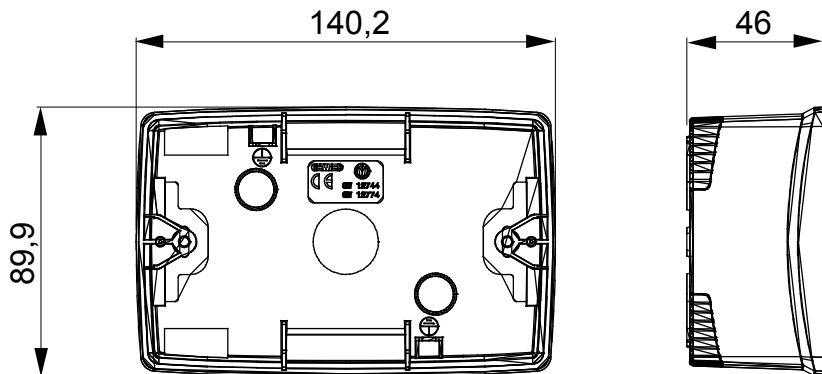

Een serie tafelbladpanelen, wanddozen en zelfdragende wandkasten geschikt voor de behuizing van ChorusSmart modulaire apparaten. Wanddozen en panelen, verkrijgbaar in zwart en wit, moeten worden afgewerkt met ChorusSmart steun en One platen. De zelfdragende kasten, verkrijgbaar in grijs RAL 7035, zijn beschikbaar in IP40- en IP55-versies: beide hebben voorgesneden uitbrekopeningen en de waterdichte versie wordt ook geleverd met een deur met een transparant uv-membraan. Zelfdragende dozen en kasten zijn ontworpen om te worden voorzien van een aardeklem.

Omschrijving	4 modules	Kleur	Satijn zwart
Kenmerken	Halogeenvrij	Steun	GW16804
Geschikt voor platen	ONE	Koppel schroeven aandraaien	0.8 Newton/Meter
Buitenste afm. LxHxD (mm)	140 x 90 x 46	Gloeidraadtest	650 °C
Thermodruk met kogel	70 °C	Standaard	EN 60670-1
Installatie temperatuur	-5 +60 °C	Electrocod	0212

### DIMENSIONAL

### TECHNICAL SYMBOLOGY

GWT

650 °C

70 °C