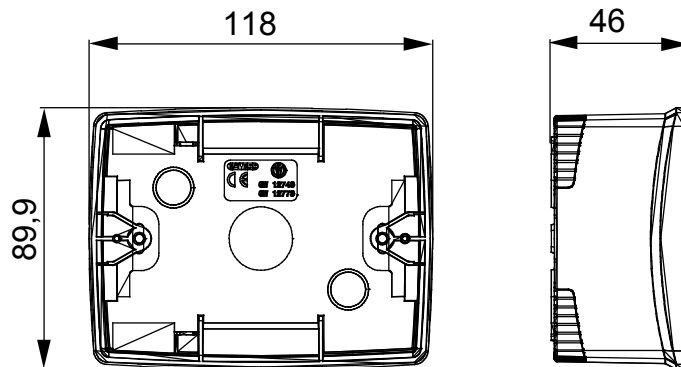

Een serie tafelbladpanelen, wanddozen en zelfdragende wandkasten geschikt voor de behuizing van ChorusSmart modulaire apparaten. Wanddozen en panelen, verkrijgbaar in zwart en wit, moeten worden afgewerkt met ChorusSmart steun en One platen. De zelfdragende kasten, verkrijgbaar in grijs RAL 7035, zijn beschikbaar in IP40- en IP55-versies: beide hebben voorgesneden uitbrekopeningen en de waterdichte versie wordt ook geleverd met een deur met een transparant uv-membraan. Zelfdragende dozen en kasten zijn ontworpen om te worden voorzien van een aardeklem.

Omschrijving	3 modules	Kleur	Satijn zwart
Kenmerken	Halogeenvrij	Steun	GW16803
Geschikt voor platen	ONE	Koppel schroeven aandraaien	0.8 Newton/Meter
Buitenste afm. LxHxD (mm)	118 x 90 x 46	Gloeidraadtest	650 °C
Thermodruk met kogel	70 °C	Standaard	EN 60670-1
Installatie temperatuur	-5 +60 °C	Electrocod	0212

DIMENSIONAL

TECHNICAL SYMBOLOGY

GWT

650 °C

70 °C

STANDARDS/APPROVALS