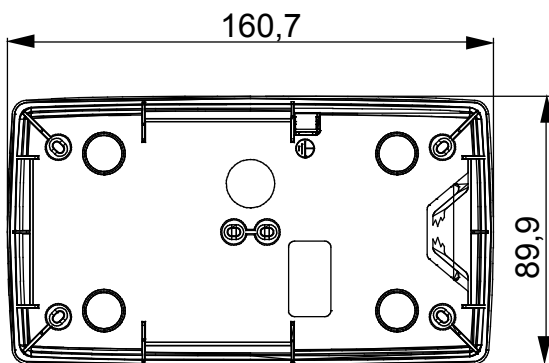

Een serie tafelbladpanelen, wanddozen en zelfdragende wandkasten geschikt voor de behuizing van ChorusSmart modulaire apparaten. Wanddozen en panelen, verkrijgbaar in zwart en wit, moeten worden afgewerkt met ChorusSmart steun en One platen. De zelfdragende kasten, verkrijgbaar in grijs RAL 7035, zijn beschikbaar in IP40- en IP55-versies: beide hebben voorgesneden uitbrekopeningen en de waterdichte versie wordt ook geleverd met een deur met een transparant uv-membraan. Zelfdragende dozen en kasten zijn ontworpen om te worden voorzien van een aardeklem.

Omschrijving	2+2 modules	Type	Verticaal
Kleur	Satijn wit	Kenmerken	Halogeenvrij
Steun	GW16822	Geschikt voor platen	ONE International
Koppel schroeven aandraaien	0.8 Newton/Meter	Buitenste afm. LxHxD (mm)	90 x 161 x 46
Gloeidraadtest	650 °C	Thermodruk met kogel	70 °C
Standaard	EN 60670-1	Installatie temperatuur	-5 +60 °C
Electrocod	0110		

DIMENSIONAL

TECHNICAL SYMBOLOGY

GWT

650 °C

70 °C

STANDARDS/APPROVALS