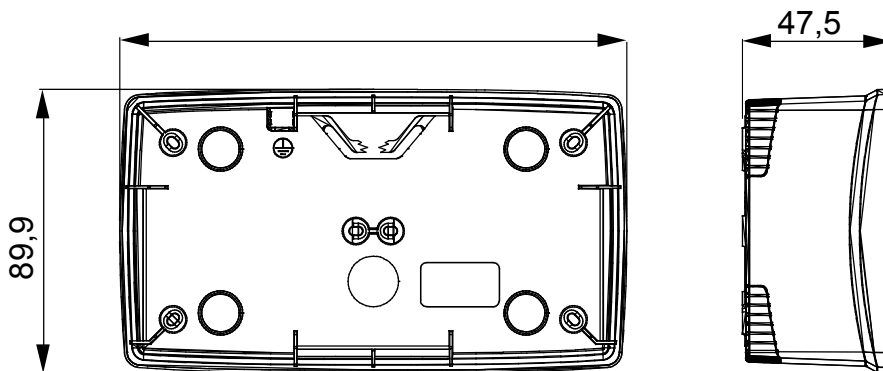

Een serie tafelbladpanelen, wanddozen en zelfdragende wandkasten geschikt voor de behuizing van ChorusSmart modulaire apparaten. Wanddozen en panelen, verkrijgbaar in zwart en wit, moeten worden afgewerkt met ChorusSmart steun en One platen. De zelfdragende kasten, verkrijgbaar in grijs RAL 7035, zijn beschikbaar in IP40- en IP55-versies: beide hebben voorgesneden uitbrekopeningen en de waterdichte versie wordt ook geleverd met een deur met een transparant uv-membraan. Zelfdragende dozen en kasten zijn ontworpen om te worden voorzien van een aardeklem.

Omschrijving	2+2 modules	Type	Horizontaal
Kleur	Satijn wit	Kenmerken	Halogeenvrij
Steun	GW16822	Geschikt voor platen	ONE International
Koppel schroeven aandraaien	0.8 Newton/Meter	Buitenste afm. LxHxD (mm)	161 x 90 x 46
Gloeidraadtest	650 °C	Thermodruk met kogel	70 °C
Standaard	EN 60670-1	Installatie temperatuur	-5 +60 °C
Electrocod	0110		

DIMENSIONAL

TECHNICAL SYMBOLOGY

GWT

650 °C

70 °C

STANDARDS/APPROVALS