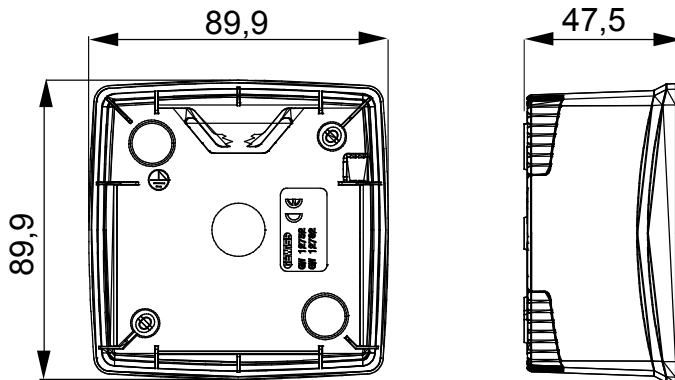

Een serie tafelbladpanelen, wanddozen en zelfdragende wandkasten geschikt voor de behuizing van ChorusSmart modulaire apparaten. Wanddozen en panelen, verkrijgbaar in zwart en wit, moeten worden afgewerkt met ChorusSmart steun en One platen. De zelfdragende kasten, verkrijgbaar in grijs RAL 7035, zijn beschikbaar in IP40- en IP55-versies: beide hebben voorgesneden uitbrekopeningen en de waterdichte versie wordt ook geleverd met een deur met een transparant uv-membraan. Zelfdragende dozen en kasten zijn ontworpen om te worden voorzien van een aardeklem.

Omschrijving	2 modules	Kleur	Satijn wit
Kenmerken	Halogeenvrij	Steun	GW16822
Geschikt voor platen	ONE International	Koppel schroeven aandraaien	0.8 Newton/Meter
Buitenste afm. LxHxD (mm)	90 x 90 x 46	Gloeidraadtest	650 °C
Thermodruk met kogel	70 °C	Standaard	EN 60670-1
Installatie temperatuur	-5 +60 °C	Electrocod	0110

### DIMENSIONAL

### TECHNICAL SYMBOLOGY

650 °C