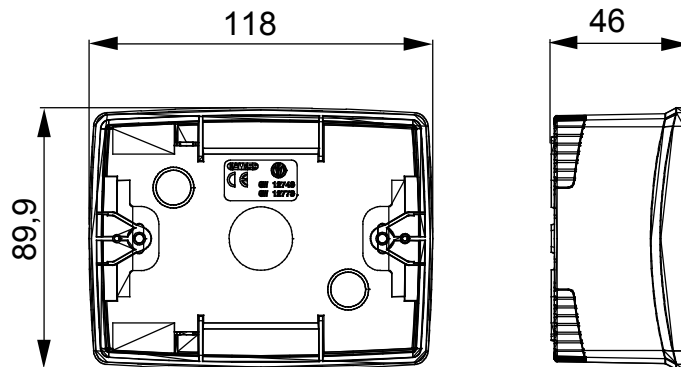

Een serie tafelbladpanelen, wanddozen en zelfdragende wandkasten geschikt voor de behuizing van ChorusSmart modulaire apparaten. Wanddozen en panelen, verkrijgbaar in zwart en wit, moeten worden afgewerkt met ChorusSmart steun en One platen. De zelfdragende kasten, verkrijgbaar in grijs RAL 7035, zijn beschikbaar in IP40- en IP55-versies: beide hebben voorgesneden uitbrekopeningen en de waterdichte versie wordt ook geleverd met een deur met een transparant uv-membraan. Zelfdragende dozen en kasten zijn ontworpen om te worden voorzien van een aardeklem.

Omschrijving	3 modules	Kleur	Satijn wit
Kenmerken	Halogeenvrij	Steun	GW16803
Geschikt voor platen	ONE	Koppel schroeven aandraaien	0.8 Newton/Meter
Buitenste afm. LxHxD (mm)	118 x 90 x 46	Gloeidraadtest	650 °C
Thermodruk met kogel	70 °C	Standaard	EN 60670-1
Installatie temperatuur	-5 +60 °C	Electrocod	0212

DIMENSIONAL

TECHNICAL SYMBOLOGY

GWT

650 °C

70 °C

STANDARDS/APPROVALS