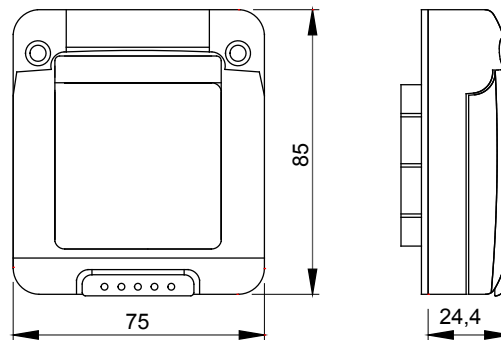

Product Data Sheet

GW27401

48-serie

Een volledig, veelzijdig systeem van modulaire containers, perfect geïntegreerd in de SYSTEM huishoudelijke serie en voldoet aan de installatiebehoeften met hoge bescherming van huishoudelijke, commerciële en industriële sectoren. De 27 COMBI serie is beschikbaar in de versie IP40 en in waterdichte versies met beschermingsgraad IP55, IP65 en IP66, aanbevolen voor alle buitentoepassingen onderhevig aan extreme atmosferische omstandigheden.

Kleur	Grijs RAL 7035	Type deur	Met membraan
Deurkleur	Transparant	IP graad	IP55
Isolatie klasse	II	Mechanische weerstand	IK07
Aant. SYSTEEM modules	2	Dekselschroeven	Rvs
Koppel schroeven aandraaien	0.8 Newton/Meter	Afmetingen LxH (mm)	75 x 85
Gloeidraadtest	650 °C	Thermodruk met kogel	70 °C
Standaard	EN 60669-1	Installatie temperatuur	-25 +60 °C
Electrocod	0110		

DIMENSIONAL

TECHNICAL SYMBOLOGY

IP

IP55

II

IK

IK07

GWT