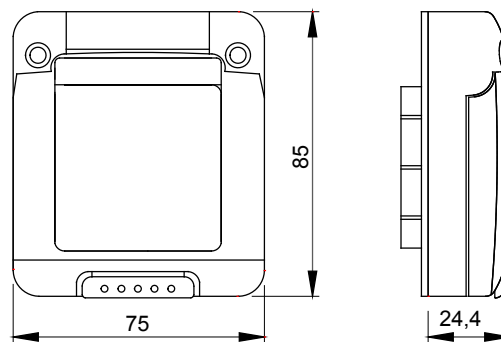

|                             |                  |                         |              |
|-----------------------------|------------------|-------------------------|--------------|
| Kleur                       | Grijs RAL 7035   | Type deur               | Met membraan |
| Deurkleur                   | Transparant      | IP graad                | IP55         |
| Isolatie klasse             | II               | Mechanische weerstand   | IK07         |
| Aant. SYSTEEM modules       | 2                | Dekselschroeven         | Rvs          |
| Koppel schroeven aandraaien | 0.8 Newton/Meter | Afmetingen LxH (mm)     | 75 x 85      |
| Gloeidraadtest              | 650 °C           | Thermodruk met kogel    | 70 °C        |
| Standaard                   | EN 60669-1       | Installatie temperatuur | -25 +60 °C   |
| Electrocod                  | 0110             |                         |              |

### DIMENSIONAL

### TECHNICAL SYMBOLOGY

**IP**

IP55

II

**IK**

IK07

**GWT**

650 °C