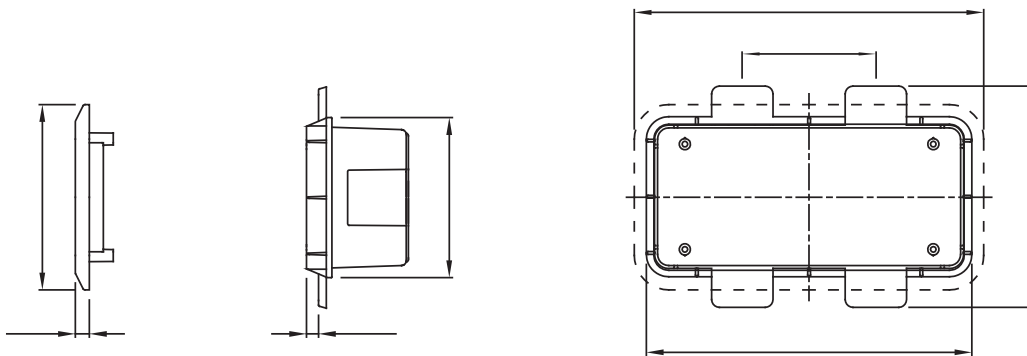

Voor muren	Gips	Huishoudelijke vergrend. contactdoos	1
IP graad	IP55	Mechanische weerstand	IK08
Huishoudelijk IB-wandcontactdozen	16/32 A SBF / CBF / Automatika	Electrocod	2220
Gloeidraadtest	850 °C (onderkant) - 650 °C (frame)	Boren bodem	Door multidiаметersnijder
Minimale Installatietemperatuur	-15 °C		

### DIMENSIONAL

49  
5

32

### TECHNICAL SYMBOLOGY

**IP**

**IK**

**GWT**

IP55

IK08

850 °C (onderkant) -  
650 °C (frame)