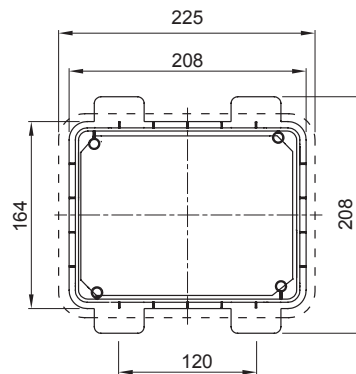

Voor muren	Gips	Voor 44 IB wandcontactdozen	16/32 A CBF
Huishoudelijke vergrend. contactdoos	1	IP graad	IP44
Mechanische weerstand	IK08	Huishoudelijk IB-wandcontactdozen	16/32 A
Voor wandcontactdozen	CBF horizontaal	Electrocod	2220
Gloeidraadtest	850 °C (onderkant) - 650 °C (frame)	Boren bodem	Door multidiаметersnijder
Minimale Installatietemperatuur	-15 °C		

DIMENSIONAL

10

80,5
72,5

TECHNICAL SYMBOLOGY

IP

IP44

IK

IK08

GWT

850 °C (onderkant) -
650 °C (frame)

STANDARDS/APPROVALS