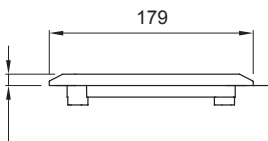

Voor muren	Gips	Voor 44 IB wandcontactdozen	16/32 A CBF
Huishoudelijke vergrend. contactdoos	1	IP graad	IP44
Mechanische weerstand	IK08	Huishoudelijk IB-wandcontactdozen	16/32 A
Voor wandcontactdozen	CBF horizontaal	Electrocod	2220
Gloeidraadtest	850 °C (onderkant) - 650 °C (frame)	Boren bodem	Door multidiаметersnijder
Minimale Installatietemperatuur	-15 °C		

DIMENSIONAL

10

80,5
72,5

TECHNICAL SYMBOLOGY

IP

IP44

IK

IK08

GWT

850 °C (onderkant) -
650 °C (frame)

STANDARDS/APPROVALS