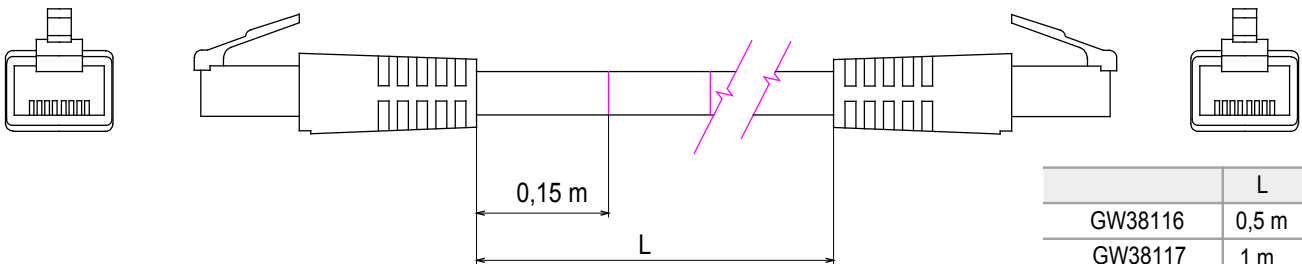

Data Center-borden en -kasten zijn verkrijgbaar in een brede verscheidenheid aan modulariteit en verschillende dieptes (tot 1000 mm), voor het aanpassen aan elke toepassingsbehoefte.

Gemaakt met hoogwaardige materialen (de statische stroom bij volle belasting kan 1000 kg bereiken); de producten worden ook gekenmerkt door hun eenvoudige bedrading (dankzij grote interne volumes) en complete aanpassing, met verwijderbare en omkeerbare voordeuren.

Categorie	19" kabelbeheerpaneel	Kenmerken	Met 4 ringen
Materiaal	Staal	Afwerking	Kreuk
Kleur	Zwart RAL 9005	Bekabeling eenheid	1U
Electrocod	3752		

### DIMENSIONAL

	L
GW38116	0,5 m
GW38117	1 m
GW38118	2 m
GW38118	5 m