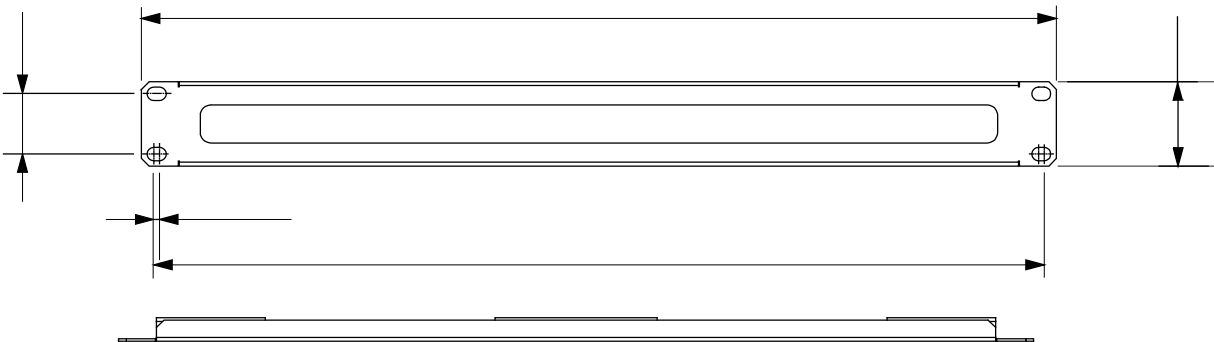

Data Center-borden en -kasten zijn verkrijgbaar in een brede verscheidenheid aan modulariteit en verschillende dieptes (tot 1000 mm), voor het aanpassen aan elke toepassingsbehoefte.

Gemaakt met hoogwaardige materialen (de statische stroom bij volle belasting kan 1000 kg bereiken); de producten worden ook gekenmerkt door hun eenvoudige bedrading (dankzij grote interne volumes) en complete aanpassing, met verwijderbare en omkeerbare voordeuren.

Categorie	19" kabelbeheerpaneel	Kenmerken	Met borstels
Materiaal	Staal	Afwerking	Kreuk
Kleur	Zwart RAL 9005	Bekabeling eenheid	1U
Electrocod	3752		

### DIMENSIONAL