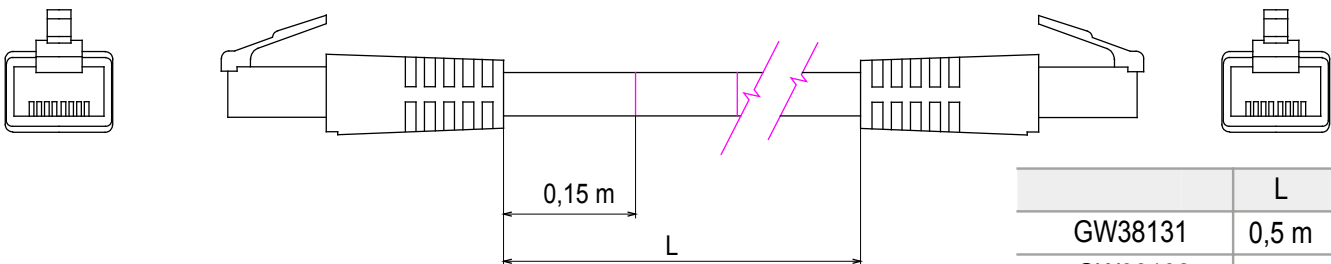

Product Data Sheet

GW38133

DATA CENTER-serie

Compleet systeem voor de verbinding en distributie van LAN-netwerken in huishoudelijke en tertiaire omgevingen.
De serie omvat glasvezeloplossingen, wandpanelen, vloerkasten en producten met koperen bedrading. Voor koperen bedravingsnetwerken biedt Data Center RJ45-connectors en HDMI- en USB-connectors geschikt voor Gewiss civiele series, permutatiekabels en UTP- en FTP-kabels, en daarmee installatieflexibiliteit en bedravingsgemak.

Categorie	Patchkabel	Omschrijving	RJ45 - RJ45
Gebruik categorie	6	Kabels type	UTP 24 AWG
Systeem	UTP	Kabel lengte	5 m
Kleur	Grijs	Electrocod	2972

DIMENSIONAL

	L
GW38131	0,5 m
GW38132	1 m
GW38133	2 m

STANDARDS/APPROVALS