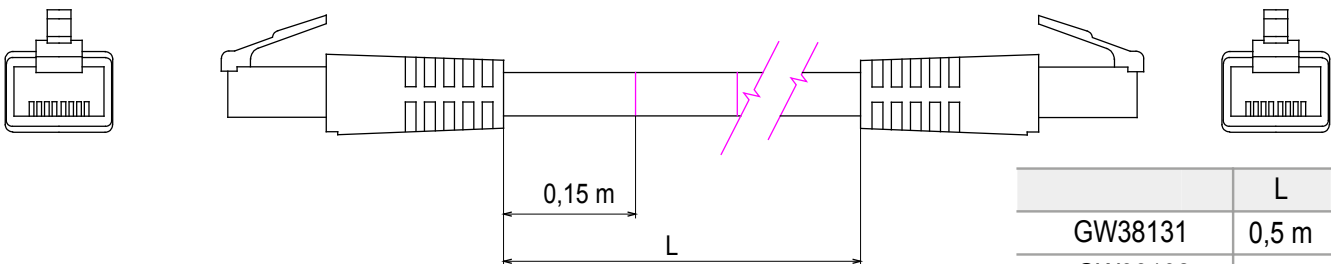

Compleet systeem voor de verbinding en distributie van LAN-netwerken in huishoudelijke en tertiaire omgevingen.
De serie omvat glasvezeloplossingen, wandpanelen, vloerkasten en producten met koperen bedrading. Voor koperen bedradingsnetwerken biedt Data Center RJ45-connectors en HDMI- en USB-connectors geschikt voor Gewiss civiele series, permutatiekabels en UTP- en FTP-kabels, en daarmee installatieflexibiliteit en bedradingsgemak.

Categorie	Patchkabel	Omschrijving	RJ45 - RJ45
Gebruik categorie	6	Kabels type	UTP 24 AWG
Systeem	UTP	Kabel lengte	2 m
Kleur	Grijs	Electrocod	2972

DIMENSIONAL

	L
GW38131	0,5 m
GW38132	1 m
GW38133	2 m

STANDARDS/APPROVALS