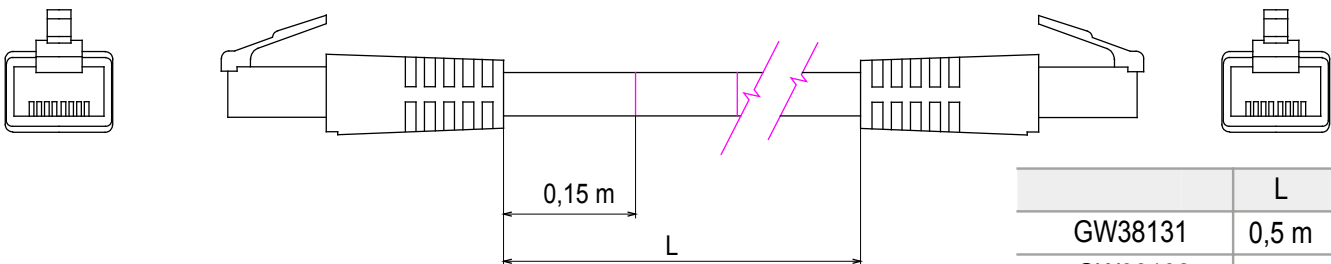

Product Data Sheet

GW38131

DATA CENTER-serie

Compleet systeem voor de verbinding en distributie van LAN-netwerken in huishoudelijke en tertiaire omgevingen.
De serie omvat glasvezeloplossingen, wandpanelen, vloerkasten en producten met koperen bedrading. Voor koperen bedradingsnetwerken biedt Data Center RJ45-connectors en HDMI- en USB-connectors geschikt voor Gewiss civiele series, permutatiekabels en UTP- en FTP-kabels, en daarmee installatieflexibiliteit en bedradingsgemak.

Categorie	Patchkabel	Omschrijving	RJ45 - RJ45
Gebruik categorie	6	Kabels type	UTP 24 AWG
Systeem	UTP	Kabel lengte	1 m
Kleur	Grijs	Electrocod	2972

DIMENSIONAL

	L
GW38131	0,5 m
GW38132	1 m
GW38133	2 m

STANDARDS/APPROVALS