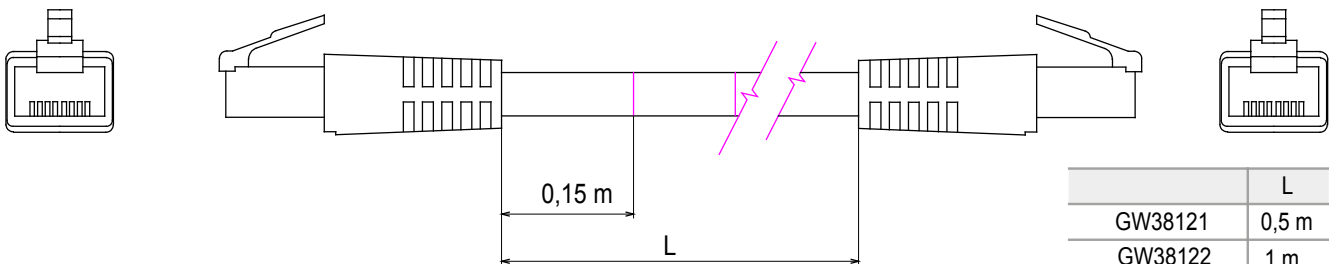

## GW38124

DATA CENTER-serie

Compleet systeem voor de verbinding en distributie van LAN-netwerken in huishoudelijke en tertiaire omgevingen.  
De serie omvat glasvezeloplossingen, wandpanelen, vloerkasten en producten met koperen bedrading. Voor koperen bedradingsnetwerken biedt Data Center RJ45-connectors en HDMI- en USB-connectors geschikt voor Gewiss civiele series, permutatiekabels en UTP- en FTP-kabels, en daarmee installatieflexibiliteit en bedradingsgemak.

Categorie	Patchkabel	Omschrijving	RJ45 - RJ45
Gebruik categorie	5e	Kabels type	FTP 24 AWG
Systeem	FTP	Kabel lengte	5 m
Kleur	Grijs	Electrocod	2972

### DIMENSIONAL

	L
GW38121	0,5 m
GW38122	1 m
GW38123	2 m
GW38124	5 m