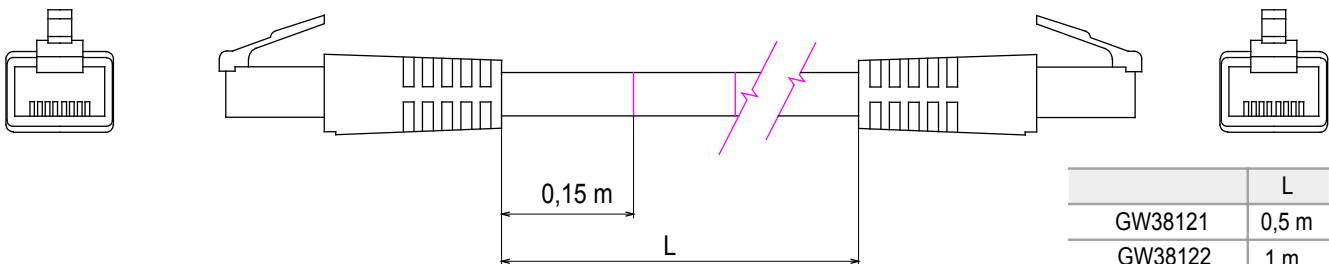

## GW38123

DATA CENTER-serie

Compleet systeem voor de verbinding en distributie van LAN-netwerken in huishoudelijke en tertiaire omgevingen.  
De serie omvat glasvezeloplossingen, wandpanelen, vloerkasten en producten met koperen bedrading. Voor koperen bedradingsnetwerken biedt Data Center RJ45-connectors en HDMI- en USB-connectors geschikt voor Gewiss civiele series, permutatiekabels en UTP- en FTP-kabels, en daarmee installatieflexibiliteit en bedradingsgemak.

Categorie	Patchkabel	Omschrijving	RJ45 - RJ45
Gebruik categorie	5e	Kabels type	FTP 24 AWG
Systeem	FTP	Kabel lengte	2 m
Kleur	Grijs	Electrocod	2972

### DIMENSIONAL

	L
GW38121	0,5 m
GW38122	1 m
GW38123	2 m
GW38124	5 m