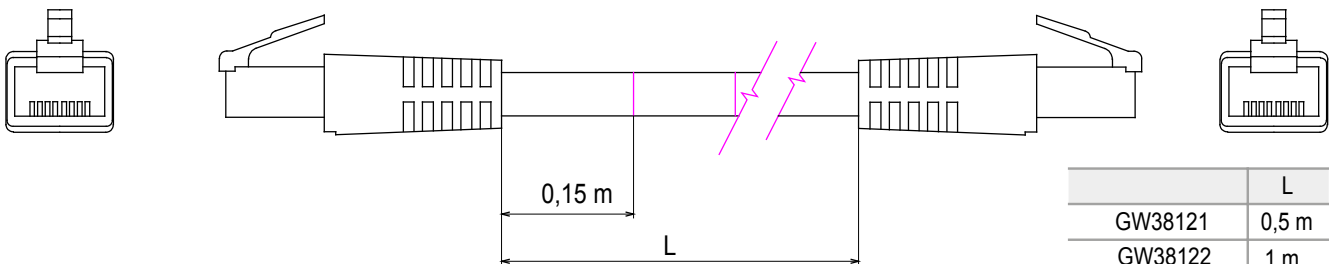

Product Data Sheet

GW38122

DATA CENTER-serie

Compleet systeem voor de verbinding en distributie van LAN-netwerken in huishoudelijke en tertiaire omgevingen.
De serie omvat glasvezeloplossingen, wandpanelen, vloerkasten en producten met koperen bedrading. Voor koperen bedradingsnetwerken biedt Data Center RJ45-connectors en HDMI- en USB-connectors geschikt voor Gewiss civiele series, permutatiekabels en UTP- en FTP-kabels, en daarmee installatieflexibiliteit en bedradingsgemak.

Categorie	Patchkabel	Omschrijving	RJ45 - RJ45
Gebruik categorie	5e	Kabels type	FTP 24 AWG
Systeem	FTP	Kabel lengte	1 m
Kleur	Grijs	Electrocod	2972

DIMENSIONAL

	L
GW38121	0,5 m
GW38122	1 m
GW38123	2 m
GW38124	5 m