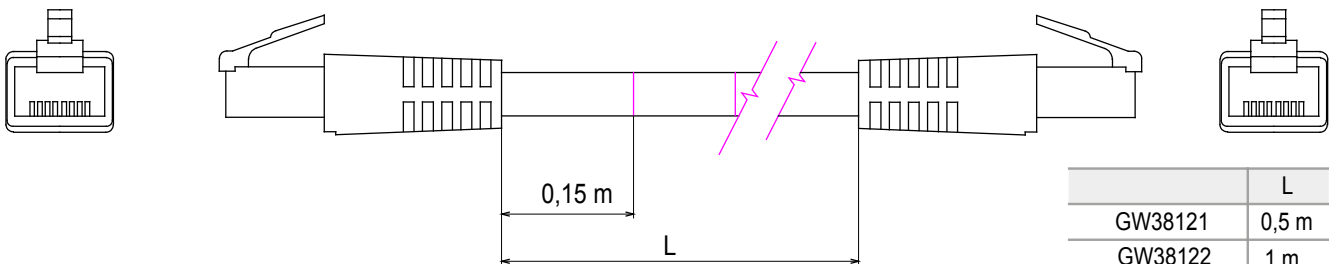

Product Data Sheet

GW38121

DATA CENTER-serie

Compleet systeem voor de verbinding en distributie van LAN-netwerken in huishoudelijke en tertiaire omgevingen.
De serie omvat glasvezeloplossingen, wandpanelen, vloerkasten en producten met koperen bedrading. Voor koperen bedradingsnetwerken biedt Data Center RJ45-connectors en HDMI- en USB-connectors geschikt voor Gewiss civiele series, permutatiekabels en UTP- en FTP-kabels, en daarmee installatieflexibiliteit en bedradingsgemak.

Categorie	Patchkabel	Omschrijving	RJ45 - RJ45
Gebruik categorie	5e	Kabels type	FTP 24 AWG
Systeem	FTP	Kabel lengte	0.5 m
Kleur	Grijs	Electrocod	2972

DIMENSIONAL

	L
GW38121	0,5 m
GW38122	1 m
GW38123	2 m
GW38124	5 m