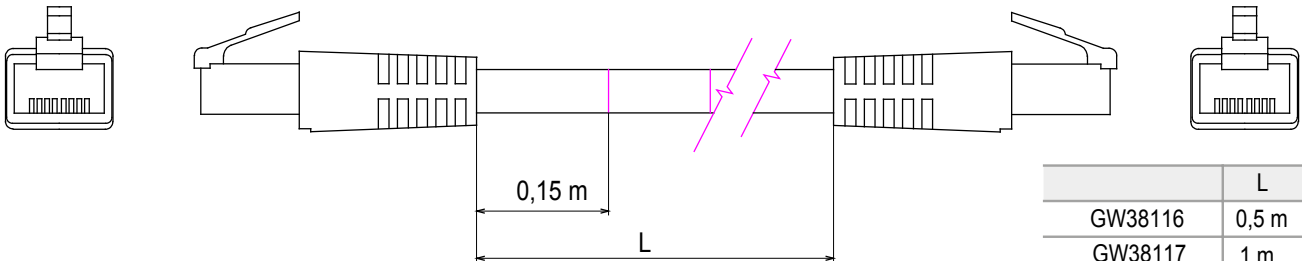

Compleet systeem voor de verbinding en distributie van LAN-netwerken in huishoudelijke en tertiaire omgevingen.  
De serie omvat glasvezeloplossingen, wandpanelen, vloerkasten en producten met koperen bedrading. Voor koperen bedradingsnetwerken biedt Data Center RJ45-connectors en HDMI- en USB-connectors geschikt voor Gewiss civiele series, permutatiekabels en UTP- en FTP-kabels, en daarmee installatieflexibiliteit en bedradingsgemak.

Categorie	Patchkabel	Omschrijving	RJ45 - RJ45
Gebruik categorie	5e	Kabels type	UTP 24 AWG
Systeem	UTP	Kabel lengte	2 m
Kleur	Grijs	Electrocod	2972

### DIMENSIONAL

	L
GW38116	0,5 m
GW38117	1 m
GW38118	2 m
GW38118	5 m