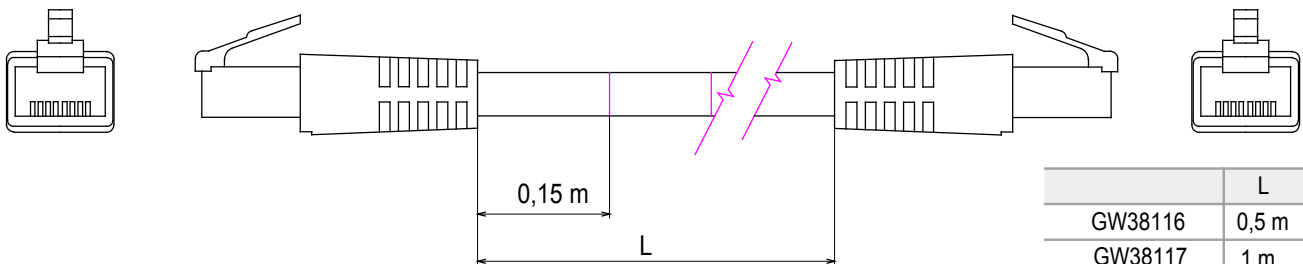

Product Data Sheet

GW38117

DATA CENTER-serie

Compleet systeem voor de verbinding en distributie van LAN-netwerken in huishoudelijke en tertiaire omgevingen.
De serie omvat glasvezeloplossingen, wandpanelen, vloerkasten en producten met koperen bedrading. Voor koperen bedradingsnetwerken biedt Data Center RJ45-connectors en HDMI- en USB-connectors geschikt voor Gewiss civiele series, permutatiekabels en UTP- en FTP-kabels, en daarmee installatieflexibiliteit en bedradingsgemak.

Categorie	Patchkabel	Omschrijving	RJ45 - RJ45
Gebruik categorie	5e	Kabels type	UTP 24 AWG
Systeem	UTP	Kabel lengte	1 m
Kleur	Grijs	Electrocod	2972

DIMENSIONAL

	L
GW38116	0,5 m
GW38117	1 m
GW38118	2 m
GW38118	5 m