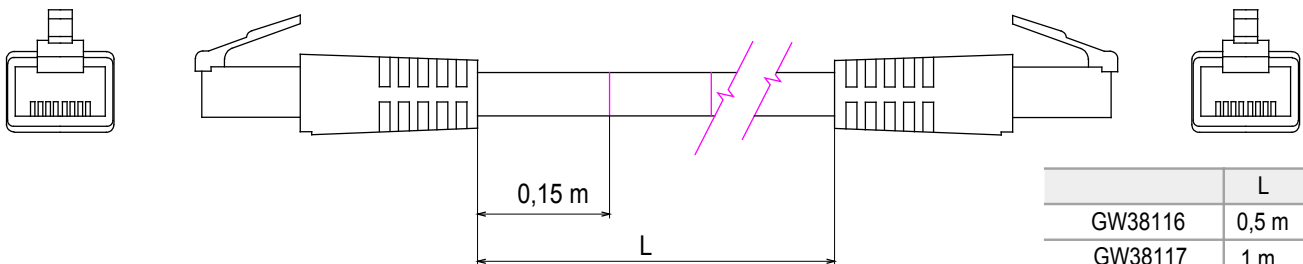

Compleet systeem voor de verbinding en distributie van LAN-netwerken in huishoudelijke en tertiaire omgevingen.
De serie omvat glasvezeloplossingen, wandpanelen, vloerkasten en producten met koperen bedrading. Voor koperen bedradingsnetwerken biedt Data Center RJ45-connectors en HDMI- en USB-connectors geschikt voor Gewiss civiele series, permutatiekabels en UTP- en FTP-kabels, en daarmee installatieflexibiliteit en bedradingsgemak.

Categorie	Patchkabel	Omschrijving	RJ45 - RJ45
Gebruik categorie	5e	Kabels type	UTP 24 AWG
Systeem	UTP	Kabel lengte	0.5 m
Kleur	Grijs	Electrocod	2972

DIMENSIONAL

	L
GW38116	0,5 m
GW38117	1 m
GW38118	2 m
GW38118	5 m